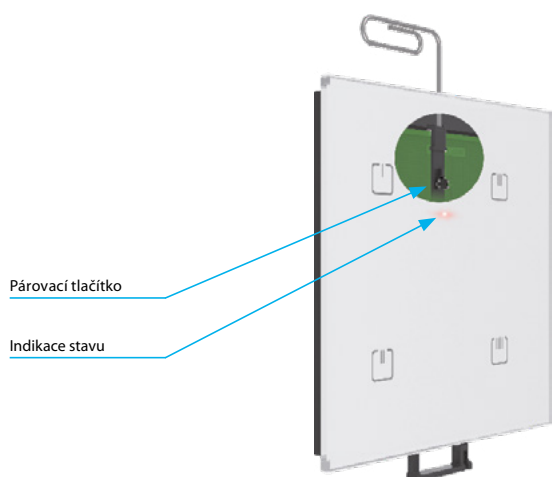

RFGB-20/W: 8595188176781 RFGB-40/W: 8595188176804
RFGB-20/B: 8595188176798 RFGB-40/B: 8595188176811

Technické parametry	RFGB-20	RFGB-40
Napájecí napětí:	2x 3 V baterie CR 2032	
Životnost baterií:	cca 2 roky dle četnosti užívání	
Indikace přenosu:	červená LED	
Počet kapacitních tlačítek:	2	4
Komunikační protokol:	RFIO	
Frekvence:	866–922 MHz (více na str. 72)	
Způsob přenosu signálu:	jednosměrně adresovaná zpráva	
Dosah:	na volném prostranství až 200 m	
Další údaje		
Pracovní teplota:	-10 až +50 °C	
Pracovní poloha:	libovolná	
Upevnění:	lepením/šroubováním	
Krytí:	IP20	
Stupeň znečištění:	2	
Rozměry:	94 x 94 x 8 mm	
Hmotnost:	107 g	107 g
Související normy:	EN 60730, EN 63044, EN 300 220, EN 301 489	

- Skleněný dotykový ovladač je designovým prvkem systému iNELS Wireless a je k dispozici v elegantní černé a bílé variantě.
- Tloušťka pouhých 8 mm.
- **RFGB-20:** 2 kapacitní tlačítka umožňují ovládat 2 prvky.
- **RFGB-40:** 4 kapacitní tlačítka umožňují ovládat 4 prvky.
- Po stisku tlačítka vysílá nastavený povel (ON/OFF, stmívání, časové vypnutí/zapnutí, vytažení/zatažení). Vysílání povelu je indikováno červenou LED.
- Možnost nastavení scén, kdy jedním stiskem ovládáte více prvků iNELS Wireless.
- Zadní základna umožňuje přišroubování na instalační krabici, přilepení oboustrannou páskou nebo pouhé položení na stůl.
- Bateriové napájení (2x 3 V baterie CR 2032 - součást balení) s životností cca 2 roky dle četnosti užívání.
- Dosah až 200 m (na volném prostranství), v případě nedostatečného signálu mezi ovladačem a prvkem použijte opakovač signálu RFRP-20N nebo prvky s protokolem RFIO2, které tuto funkci podporují.
- Pozor: ovladač se páruje s prvky pomocí párovacího tlačítka. Obj. kódy pro ovladače s párovacím tlačítkem: RFGB-20/W obj. č.: 8513, RFGB-20/B obj. č.: 8512, RFGB-40/W obj. č.: 8514, RFGB-40/B obj. č.: 8488, viz párování ovladačů (str. 72).