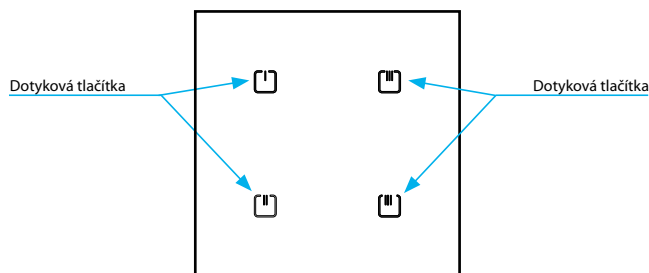

Popis přístroje

Varianty