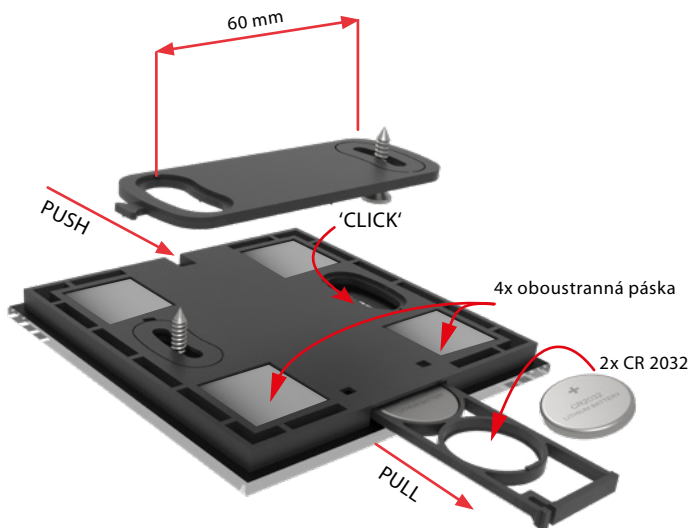

RFGB-20/W: 8595188176781 RFGB-40/W: 8595188176804
RFGB-20/B: 8595188176798 RFGB-40/B: 8595188176811

Technické parametry	RFGB-20	RFGB-40
Napájecí napětí:	2x 3 V baterie CR 2032	
Životnost baterií:	cca 2 roky dle četnosti užívání	
Indikace přenosu:	červená LED	
Počet kapacitních tlačítek:	2	4
Komunikační protokol:	RFIO	
Frekvence:	866–922 MHz (více na str. 72)	
Způsob přenosu signálu:	jednosměrně adresovaná zpráva	
Dosah:	na volném prostranství až 200 m	
Další údaje		
Pracovní teplota:	-10 až +50 °C	
Pracovní poloha:	libovolná	
Upevnění:	lepením/šroubováním	
Krytí:	IP20	
Stupeň znečištění:	2	
Rozměry:	94 x 94 x 8 mm	
Hmotnost:	107 g	107 g
Související normy:	EN 60730, EN 63044, EN 300 220, EN 301 489	

- Skleněný dotykový ovladač je designovým prvkem systému iNELS Wireless a je k dispozici v elegantní černé a bílé variantě.
- Tloušťka pouhých 8 mm.
- **RFGB-20:** 2 kapacitní tlačítka umožňují ovládat 2 prvky.
- **RFGB-40:** 4 kapacitní tlačítka umožňují ovládat 4 prvky.
- Po stisku tlačítka vysílá nastavený povel (ON/OFF, stmívání, časové vypnutí/zapnutí, vytažení/zatažení). Vysílání povelu je indikováno červenou LED.
- Možnost nastavení scén, kdy jedním stiskem ovládáte více prvků iNELS Wireless.
- Zadní základna umožňuje přišroubování na instalační krabici, přilepení oboustrannou páskou nebo pouhé položení na stůl.
- Bateriové napájení (2x 3 V baterie CR 2032 - součást balení) s životností cca 2 roky dle četnosti užívání.
- Dosah až 200 m (na volném prostranství), v případě nedostatečného signálu mezi ovladačem a prvkem použijte opakovač signálu RFRP-20N nebo prvky s protokolem RFIO2, které tuto funkci podporují.
- Pozor: ovladač se páruje s prvky pomocí párovacího tlačítka. Obj. kódy pro ovladače s párovacím tlačítkem: RFGB-20/W obj. č.: 8513, RFGB-20/B obj. č.: 8512, RFGB-40/W obj. č.: 8514, RFGB-40/B obj. č.: 8488, viz párování ovladačů (str. 72).

Popis přístroje

Varianty

RFGB-20/W

RFGB-40/W

RFGB-20/B

RFGB-40/B